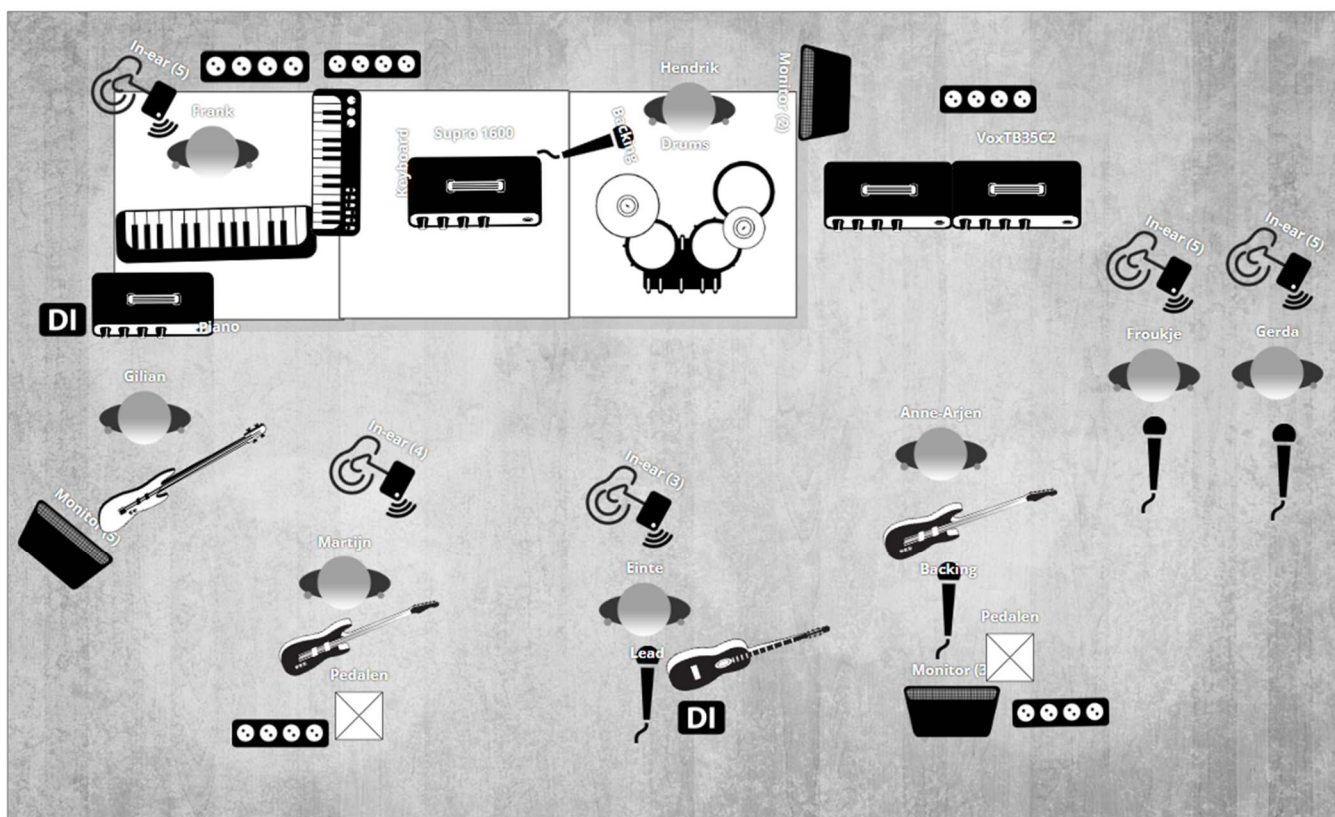

Street Fighting Men XL

Contact: Martijn Smilde (06-24377669 / msmilde@gmail.com)

www.streetfightingmen.nl

- Drummer gebruikt klein drumstel; plaatsen op riser van 2x2m (40cm hoog)
- Toetsenist ook op riser van 2x2m (20cm hoog)
- Indien mogelijk; een beamer met projectiescherm achter het podium
- Tijdens walk-in liever geen nummers van The Rolling Stones draaien
- Intro aan het begin van de eerste set wordt aangeleverd via USB of kan vooraf gedownload worden via:

<https://www.streetfightingmen.nl/wp-content/uploads/2024/03/SFM-show-intro.wav>

[start show: intro aanzetten; zaal lichten uit; gedempt podium licht aan; band komt op tijdens het intro; op 01:40 lichten podium aan]

Line Up

Naam	Instrument
Einte	Lead vocals / Akoestische Gitaar
Martijn	Gitaar (elektrisch) – draadloos 1785,2 - 1799,8 MHz / Supro 1600 + 12" cab
Gilian	Basgitaar (elektrisch)
Hendrik	Drums / Backing vocals
Anne-Arjen	Gitaar (elektrisch) – draadloos 2.4Ghz / Vox TB35 / Backing vocals
Frank	Piano + Keyboard
Gerda	Backing vocals (+ lead vocals bij Gimme Shelter)
Froukje	Backing vocals

Monitoren

Priklijst

Kanaal	Bandlid	Instrument	Mic / DI
1	Hendrik	Kick	Mic
2	Hendrik	Snare	Mic
3	Hendrik	Hi-hat	Mic
4	Hendrik	Tom (1)	Mic
5	Hendrik	Tom (2)	Mic
6	Hendrik	Overhead	Mic
7	Hendrik	Overhead	Mic
8	Gilian	Bass	DI
9	Martijn	Supro 1600	Eigen: Sennheiser 906, alleen kabel nodig
10	Anne-Arjen	Vox TB35	Eigen: Sennheiser 906, alleen kabel nodig
11	Frank	Piano – L	DI
12	Frank	Piano – R	
13	Frank	Keyboard – L	DI
14	Frank	Keyboard – R	
15	Einte	Lead vocals	SM58 (graag draadloos)
16	Gerda	Backing vocals	SM58 (graag draadloos)
17	Froukje	Backing vocals	SM58 (graag draadloos)
18	Hendrik	Backing vocals	SM58
19	Anne-Arjen	backing vocals	SM58
20	<i>Einte</i>	<i>Akoestische gitaar</i>	<i>DI; niet altijd nodig</i>